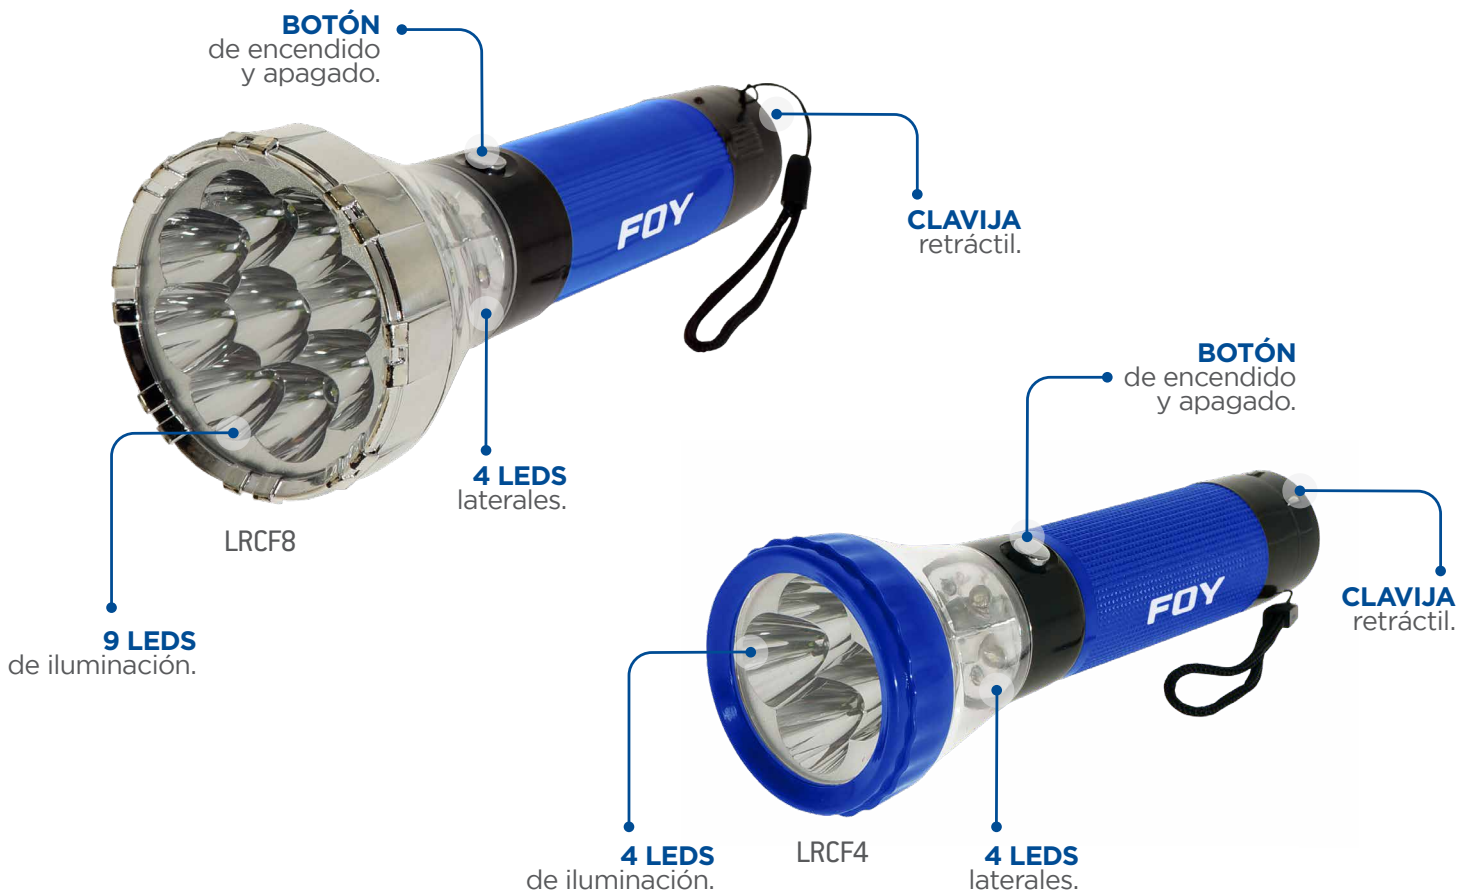

# LINTERNAS RECARGABLES PARA CAMPAMENTO

**1 AÑO**  
GARANTIA

**LUZ DE DÍA**  
6500 K

**3**

Modos  
de luz

Alto

Bajo

Campamento

CÓDIGO  
**LRCF4**

POTENCIA  
DE ENTRADA  
3,3 W

CORRIENTE  
0,03 A

VOLTAJE - FRECUENCIA  
110 V ~ 50/60 Hz

FLUJO LUMINOSO  
40 lm

DISTANCIA  
DE ILUMINACIÓN  
70 m

TEMPERATURA  
DE TRABAJO  
23 °C

CÓDIGO  
**LRCF8**

POTENCIA  
DE ENTRADA  
3,3 W

CORRIENTE  
0,03 A

VOLTAJE - FRECUENCIA  
110 V ~ 50/60 Hz

FLUJO LUMINOSO  
80 lm

DISTANCIA  
DE ILUMINACIÓN  
90 m

TEMPERATURA  
DE TRABAJO  
23 °C

CÓDIGO	DESCRIPCIÓN	LEDS	
LRCF4	Linterna recargable	4 + 4 LED	1
LRCF8	Linterna recargable	9 + 4 LED	1